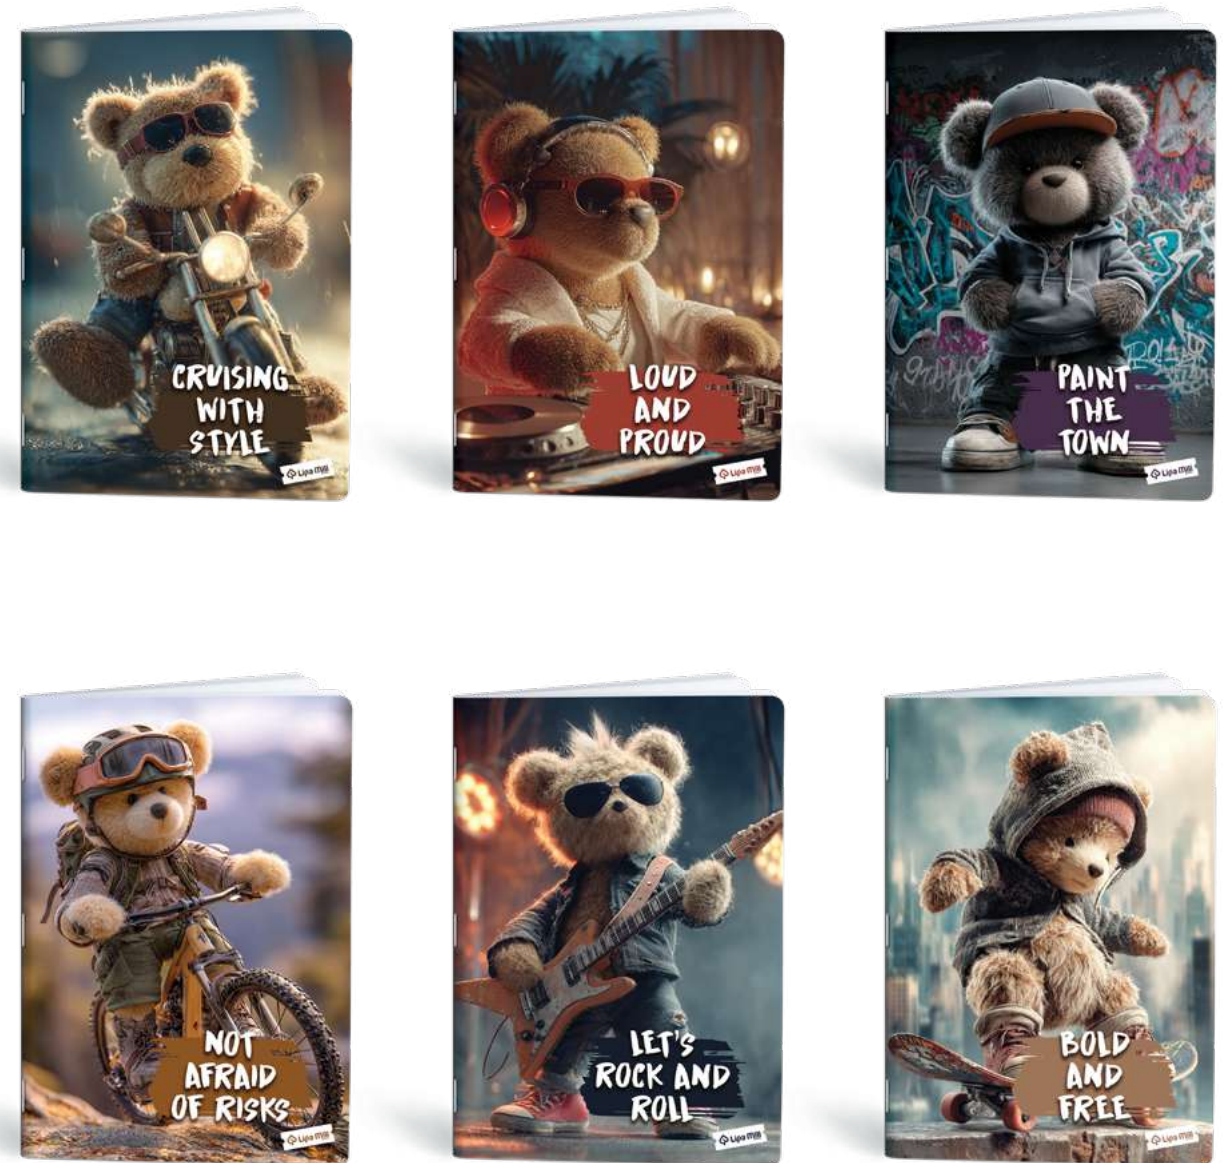

SmartLines Assistant

ITEM N°

≡ 1211638883

≡ 1211638884

385888497132

385888497163

10 60 2880

10 60 2880